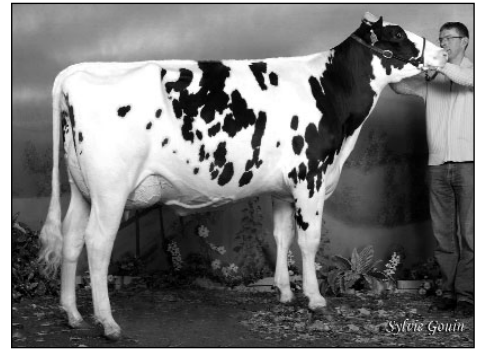

Copa BOKA TB-87 (88/85/86/85)
La GOLDWYN n° 1 en ISU !

Fantasy GARDENIA
TB-87-FRA 2 ans (AT)

Snow-N Denises DELLIA
EX-95-USA

Index FRA 2009/1	Type :	CD	Mo	Ma	CC	Me			
ISU +166	Asc		+3,1	+2,1	+2,5	+1,6			
Infos génomiques disponibles	Prod. :	CD	Inel	Lait	TB	MG	TP	MP	CEL
	Asc		+40	+1.219	+1,0	+56	-0,6	+30	+0,8