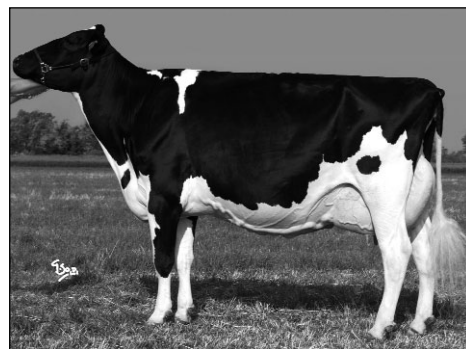

Alpag Rubens DIANA TB-85-ITA 2 ans
Championne Junior Régional Carmagnola 2004

JLD DIANA
Mention honorable
Junior
SIMAGENA 2009

Bel Mtoto DIANA
EX-93-ITA
Grande championne
Crémone 2003 & 2004

Index FRA 2009/1	Type	CD	Mo	Ma	CC	Me			
ISU	-	-	-	-	-	-			
-	Prod. :	CD	Inel	Lait	TB	MG	TP	MP	CEL
	Asc	+6	-352	+2,2	+4	+1,6	+2	-	

Famille
"MTOTO DIANA"

To-Mar D-FORTUNE

US000129922003

Alpag Rubens DIANA

IT006920016779

TB-85-ITA

FRA 2009/1

CD	ISU	Lait	TB	TP	Type
50	-	-50	+2,4	-0,3	-

* DIANA, la mère de DANY, une RUBENS au bassin et au gabarit impressionnant, est issue de la souche la plus développée de l'élevage Belramino en Italie. C'est une petite fille de la fameuse Bel Mtoto DIANA, double Grande Championne du National italien, en 2003 et 2004, une vache d'avant-garde dans sa morphologie. Extrêmement bien faite, elle est l'une des toutes premières Grandes Championnes modernes.