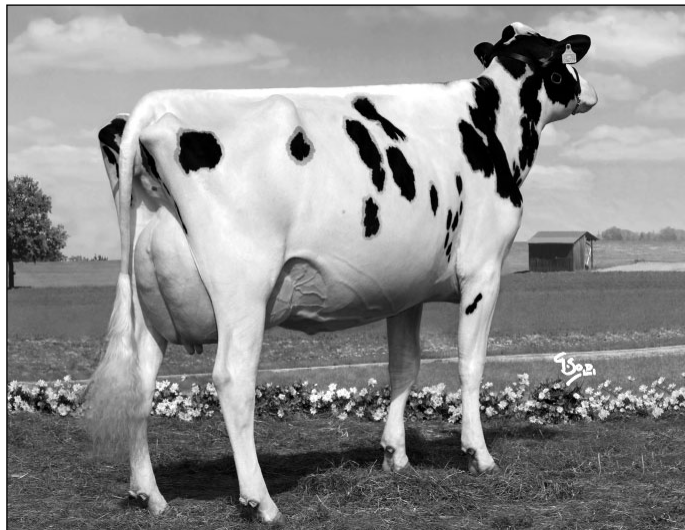

Alpag Rubens DIANA TB-85-ITA 2 ans
Championne Junior Régional Carmagnola 2004

JLD DIANA
Mention honorable
Junior
SIMAGENA 2009

Bel Mtoto DIANA
EX-93-ITA
Grande championne
Crémone 2003 & 2004

Index FRA 2009/1	Type	CD	Mo	Ma	CC	Me			
ISU	-	-	-	-	-	-			
-	Prod. :	CD	Inel	Lait	TB	MG	TP	MP	CEL
	Asc	+6	-352	+2,2	+4	+1,6	+2	-	

Famille
"MTOTO DIANA"

To-Mar D-FORTUNE

US000129922003

Alpag Rubens DIANA

IT006920016779

TB-85-ITA

FRA 2009/1

CD	ISU	Lait	TB	TP	Type
50	-	-50	+2,4	-0,3	-

* DIANA, la mère de DANY, une RUBENS au bassin et au gabarit impressionnant, est issue de la souche la plus développée de l'élevage Belramino en Italie. C'est une petite fille de la fameuse Bel Mtoto DIANA, double Grande Championne du National italien, en 2003 et 2004, une vache d'avant-garde dans sa morphologie. Extrêmement bien faite, elle est l'une des toutes premières Grandes Championnes modernes.

* DANY est une des rares filles de D-FORTUNE disponibles sur une souche de vaches européennes. Ce fils de DURHAM x BLACKSTAR issu de la famille CHIEF FAITH n'a eu qu'un nombre infime de paillettes entrées dans l'UE avant d'être non importable.