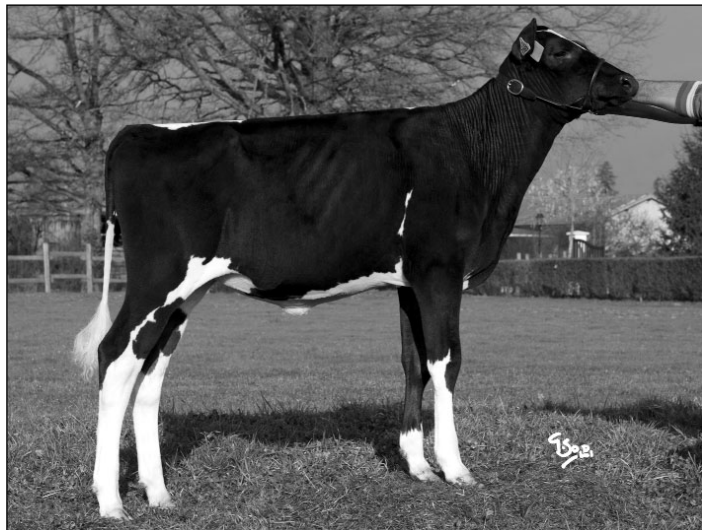

DROGBA BG

Les produit de MADAM font un tabac !

**Favi BARONNE**

TB-87-FRA

Demi-soeur de
DROGBA BG**Regancrest MADAM**

TB-87-FRA

Index FRA 2009/1	Type :	CD	Mo	Ma	CC	Me					
ISU +153	Asc		+1,9	+1,3	+2,0	+0,8					
Infos génomiques disponibles	Prod. :	CD	Inel	Lait	TB	MG	TP	MP	CEL		
	Asc	+33	+1.076	+0,2	+46	-0,6	+25	+1,2			

TB-86-USA GMD DOM

2-04	305	11.549	3,90	3,50
6-05	305	15.191	3,90	3,40
8-05	305	14.483	3,70	3,30
Cumul 3 lact.		71.682	3,90	3,60

* Regancrest MADAM confirme en cette année 2009, tout son potentiel de vache souche. Une de ses filles par FBI, Favi BARONNE, donc une demi-soeur de DROGBA DG, a été remarquée à Eurogénétique où elle a obtenu le titre de Réserve Championne Espoir. Sa pleine soeur, Favi BARAKA, vendue lors de la 1ère Euroclassic, a été Championne génésises d'Ille-et-Vilaine en 2008. A terme courant mai, elle s'annonce très prometteuse...

* La souche DELLIA a produit un nombre incroyable de taureaux spécialistes de la morphologie avec une bonne production : DURHAM, DUNDEE, MAC, BRITT, etc.. Dans ce rameau, DOLMAN, plein frère de MAXINE, et DERRY, plein frère de DORISSA, sont parmi les plus connus. Il faut y ajouter MAXLIFE, un plein frère de MADAM sorti récemment à 157 points d'ISU et 2,9 en Mo, lui aussi très populaire.

* SOCRATES est l'accouplement idéal pour garder tout le potentiel morphologique de la souche et renforcer le potentiel lait.

4e p : MJR Blackstar EMORY

4e m : **Snow-N Denises DELLIA**

EX-95-USA GMD DOM 5*