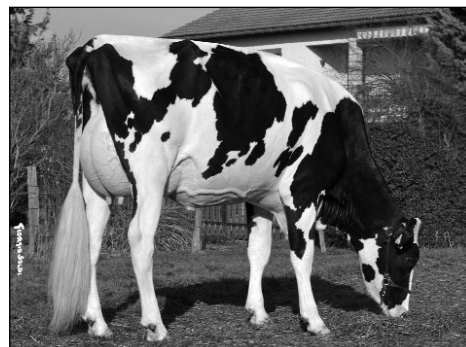

DROGBA BG

Les produit de MADAM font un tabac !

**Favi BARONNE**

TB-87-FRA

Demi-soeur de
DROGBA BG**Regancrest MADAM**

TB-87-FRA

Index FRA 2009/1	Type :	CD	Mo	Ma	CC	Me					
ISU +153	Asc		+1,9	+1,3	+2,0	+0,8					
Infos génomiques disponibles	Prod. :	CD	Inel	Lait	TB	MG	TP	MP	CEL		
	Asc	+33	+1.076	+0,2	+46	-0,6	+25	+1,2			

* La souche DELLIA a produit un nombre incroyable de taureaux spécialistes de la morphologie avec une bonne production : DURHAM, DUNDEE, MAC, BRITT, etc.. Dans ce rameau, DOLMAN, plein frère de MAXINE, et DERRY, plein frère de DORISSA, sont parmi les plus connus. Il faut y ajouter MAXLIFE, un plein frère de MADAM sorti récemment à 157 points d'ISU et 2,9 en Mo, lui aussi très populaire.