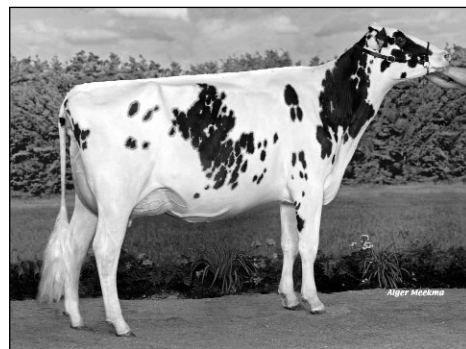

DROGBA BG

Les produit de MADAM font un tabac !

**Favi BARONNE**

TB-87-FRA

Demi-soeur de
DROGBA BG**Regancrest MADAM**

TB-87-FRA

Index FRA 2009/1	Type :	CD	Mo	Ma	CC	Me					
ISU +153	Asc		+1,9	+1,3	+2,0	+0,8					
Infos génomiques disponibles	Prod. :	CD	Inel	Lait	TB	MG	TP	MP	CEL		
	Asc	+33	+1.076	+0,2	+46	-0,6	+25	+1,2			

* La souche DELLIA a produit un nombre incroyable de taureaux spécialistes de la morphologie avec une bonne production : DURHAM, DUNDEE, MAC, BRITT, etc.. Dans ce rameau, DOLMAN, plein frère de MAXINE, et DERRY, plein frère de DORISSA, sont parmi les plus connus. Il faut y ajouter MAXLIFE, un plein frère de MADAM sorti récemment à 157 points d'ISU et 2,9 en Mo, lui aussi très populaire.