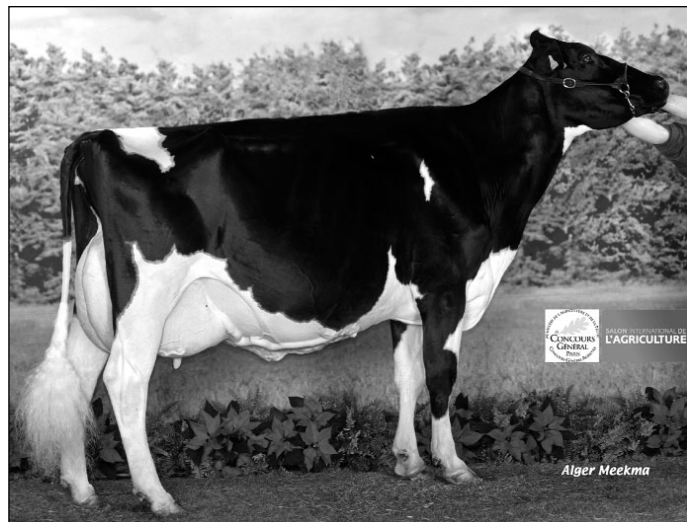

Salinoise STARLINOISE TB-89-FRA (NT)

1^{ère} génisse 15 à 18 mois DAIRY-SHOW Vérone 2003
 Réserve Grande Championne FARMING-TOURS 2005
 Réserve Grande Championne SIA PARIS 2008

**LANGOURLA EX-98-FRA (AT)**

Réserve Grande Championne FARMING-TOURS 1998
 Grande Championne FARMING-TOURS 1999 - 2000 - 2001
 Réserve Grande Championne SIMAGENA 2001
 Réserve Grande Championne DAIRY SHOW Vérone 2002
 Réserve Championne Adulte DAIRY SHOW Vérone 2003