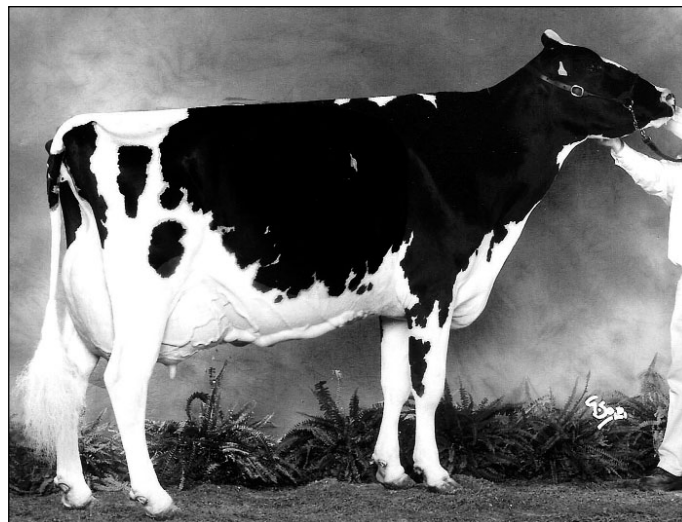

Salinoise STARLINOISE TB-89-FRA (NT)

1^{ère} génisse 15 à 18 mois DAIRY-SHOW Vérone 2003
 Réserve Grande Championne FARMING-TOURS 2005
 Réserve Grande Championne SIA PARIS 2008

**LANGOURLA EX-98-FRA (AT)**

Réserve Grande Championne FARMING-TOURS 1998
 Grande Championne FARMING-TOURS 1999 - 2000 - 2001
 Réserve Grande Championne SIMAGENA 2001
 Réserve Grande Championne DAIRY SHOW Vérone 2002
 Réserve Championne Adulte DAIRY SHOW Vérone 2003