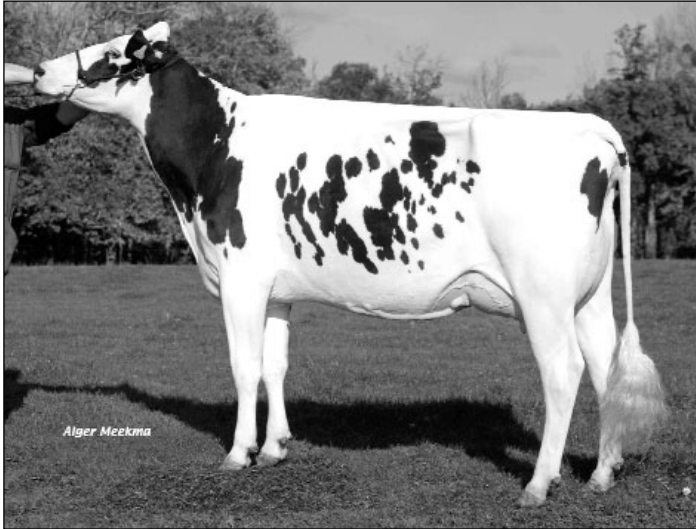

21

DIVINE

FR 2259163983
Née le 24/04/2008

GAEC DE LA VILLE ES GENET

La Ville Es Genêt- 22490 PLESLIN TRIGAVOU
Tél. +33 (0)2 96 27 86 25 - GSM +33 (0)6 80 25 57 17

La marque de fabrique NAURINE !

BOTTLE TB-86-NT