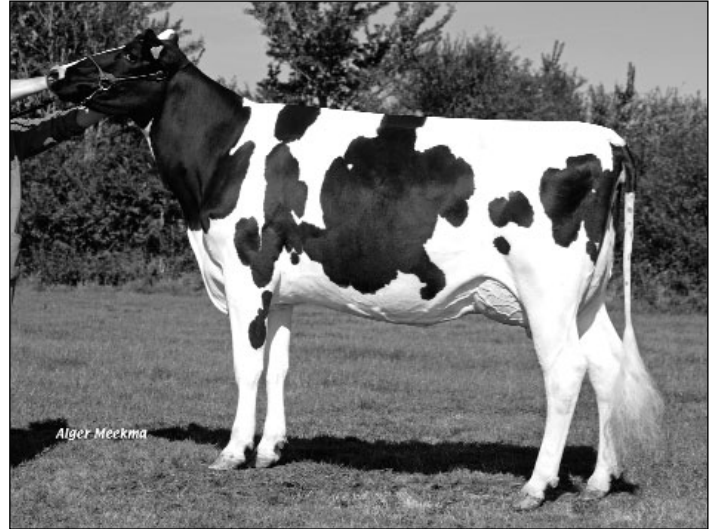

VORTINE TB-87-NT