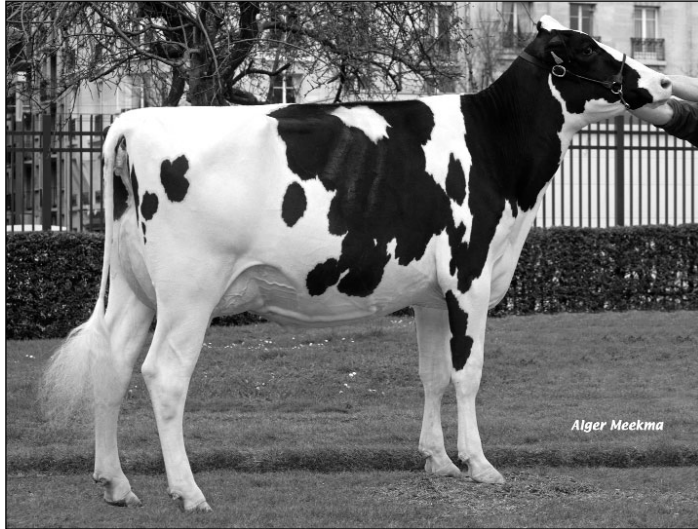

TWIN UZIE TB-88-FRA (89/88/88/84) à 2 ans 7 mois
Réserve championne Espoirs SIA 2007

Salinoise ULTIME EX-90 (NT)
(ASTRE x SPIRIT x pleine soeur de JUSTEE)
Championne Junior Farming-Tours 2005
2e de catégorie Swiss'expo 2007

* Nous sommes ici sur la célèbre famille de Normac ROYALMAST, reconnue au Canada pour avoir produit des taureaux tels que MEGABUCK, MASON ou MILAN. Ce rameau a été importé en France par Pascal Massol (Aveyron). Il est aussi présent à La Salinoise avec ULTIME, fille de ASTRE x SPIRIT x Ceptra LASSIE LUDE, une pleine soeur de JUSTEE.