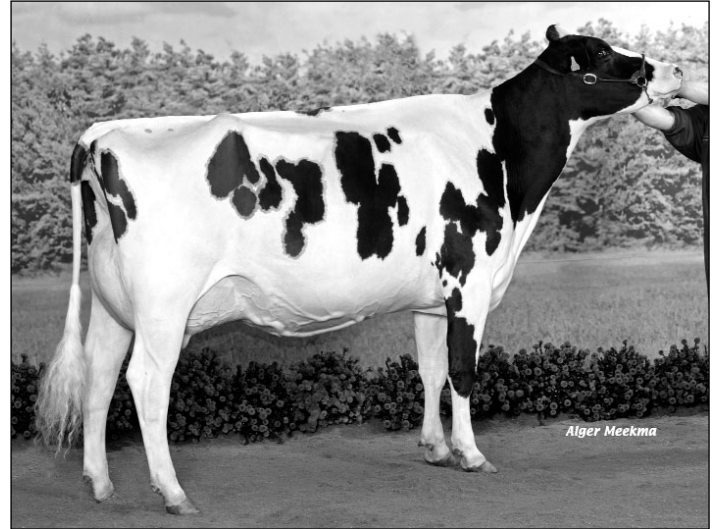

Salinoise ULTIME EX-90 (NT)
(ASTRE x SPIRIT x pleine soeur de JUSTEE)
Championne Junior Farming-Tours 2005
2e de catégorie Swiss'expo 2007

Réserve grande championne Sommet de l'Élevage 2007

Index FRA 2009/1	Type : CD	Mo	Ma	CC	Me				
ISU	Asc	+3,1	+2,6	+1,9	+1,1				
+127	Prod. : CD	Inel	Lait	TB	MG	TP	MP	CEL	
	Asc	+4	-346	+3,5	+13	+1,1	-2	+1,1	

Famille
"ROYALMAST"

Braedale GOLDWYN

FRCD10705608

Twin UZIE

FR 5006145429

TB-88-FRA (89/88/88/84) à 2 ans 7 mois

FRA 2009/1

CD	ISU	Inel	Lait	TB	TP	Mo
51	+92	-21	-969	+4,4	+1,1	+2,3

2-05	305	6.210	4,49	3,44
3-08	305	8.477	4,53	3,57

Sunnylodge LINJET

Ceptra RUBENSA

TB-89 (NT)

2-05	305	10.016	3,85	3,48
5-04	305	9.903	4,23	3,13
7-03	305	11.821	3,55	3,37

* UZIE, Réserve championne Espoirs du Salon 2007 a été vendue en Suisse. C'est une jeune vache extrêmement prometteuse avec toutes les caractéristiques qui devraient faire d'elle une excellente vache adulte. Les 4 premières filles de RUBENSA sont classifiées TB-87 (3) et TB-88 (1) à 2 ans !

* Nous sommes ici sur la célèbre famille de Normac ROYALMAST, reconnue au Canada pour avoir produit des taureaux tels que MEGABUCK, MASON ou MILAN. Ce rameau a été importé en France par Pascal Massol (Aveyron). Il est aussi présent à La Salinoise avec ULTIME, fille de ASTRE x SPIRIT x Ceptra LASSIE LUDE, une pleine soeur de JUSTEE.

* GOLDWYN et LINJET sont parfaitement complémentaires en Type. Ils peuvent ici s'appuyer sur un solide pedigree canadien construit pour obtenir des vaches de shows..

3e p : STBVQ RUBENS

3e m : **Ceptra JUSTEE** TB-89 (AT)

2-03 305 7.442 4,44 3,32

3-11 305 9.938 4,93 3,42

4e p : Ronnybrook PRELUDE

4e m : **Meadow Bridge ROSETTA**

TB-86-CAN 1*

4-01 305 9.053 4,00 3,20

5e p : Walkway Chief MARK

5e m : **Meadow Bridge Sheik REINA**

TB-85-CAN 1*

3-05 305 8.491 4,30

6e p : Puget-Sound SHEIK

6e m : **Normac ROYALMAST**

TB-85-CAN 8*

9-04 305 10.863 4,20

Cumul 7 lact. 71.169 4,20

7e p : Raymondale Sovereign MASTER

7e m : **Normac Royal EMILE**

EX-CAN 4*

8-02 305 11.622 3,80

Cumul 5 lact. 57.471 4,00

8e p : Shore ROYAL Duke

8e m : **Normac Robyke EMILE** TB-CAN

9e p : Pabst Roburke LAD