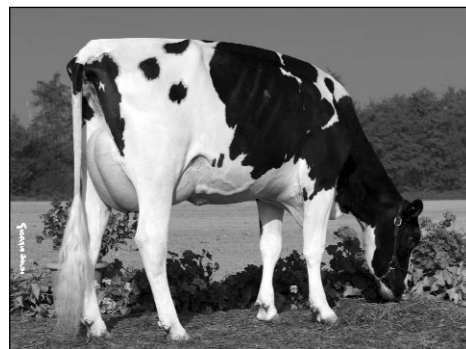

DIGITALE BG

Pour accéder à une des familles les plus populaires aux USA !

**Puttercrest Modest
NINA**
TB-85-FRA

**Windy-Knoll-View
PLEDGE**
EX-95-USA

Index FRA 2009/1	Type :	CD	Mo	Ma	CC	Me					
ISU		-	-	-	-	-					
Infos génomiques disponibles	Prod. :	CD	Inel	Lait	TB	MG	TP	MP	CEL		
	Asc	-	-	-	-	-	-	-	+0,2		

* PLEDGE est sans nul doute une des meilleures vaches de notre époque. Elle est une vache bien indexée, une redoutable vache de concours et provient d'une des meilleures vaches des USA. Le palmarès éloquent de PLEDGE comprend entre autres une victoire à Madison suivi d'un titre All-American attribué à l'unanimité après 17 mois de lactation !

* La confirmation de la souche vient également de la voix mâle. PRONTO, plein frère de PLEDGE figure au Top TPI et a été largement utilisé aux USA en qualité de pères à taureaux. Il représente bien la force de transmission de PROMIS, une des meilleures filles de RUDOLPH au monde.