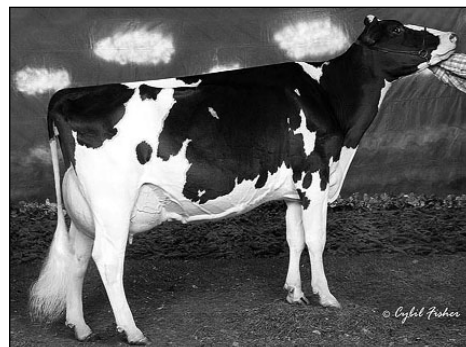

DIGITALE BG

Pour accéder à une des familles les plus populaires aux USA !

**Puttercrest Modest
NINA**
TB-85-FRA

**Windy-Knoll-View
PLEDGE**
EX-95-USA

Index FRA 2009/1	Type :	CD	Mo	Ma	CC	Me					
ISU		-	-	-	-	-					
Infos génomiques disponibles	Prod. :	CD	Inel	Lait	TB	MG	TP	MP	CEL		
	Asc	-	-	-	-	-	-	-	+0,2		

* PLEDGE est sans nul doute une des meilleures vaches de notre époque. Elle est une vache bien indexée, une redoutable vache de concours et provient d'une des meilleures vaches des USA. Le palmarès éloquent de PLEDGE comprend entre autres une victoire à Madison suivi d'un titre All-American attribué à l'unanimité après 17 mois de lactation !

* La confirmation de la souche vient également de la voix mâle. PRONTO, plein frère de PLEDGE figure au Top TPI et a été largement utilisé aux USA en qualité de pères à taureaux. Il représente bien la force de transmission de PROMIS, une des meilleures filles de RUDOLPH au monde.