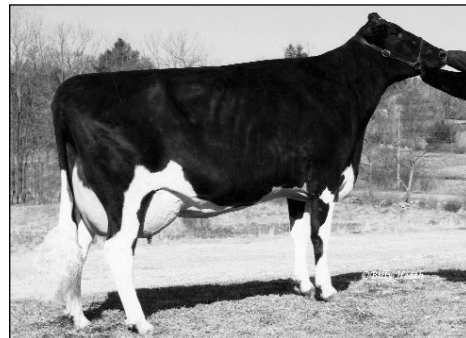

K&L Shottle ROMY TB-87 (89/84/85/85)
Une SHOTTLE "spéciale" prête pour l'ère de la génomique !

Schultz-Farm MBM RUN TB-88-USA

Index FRA 2009/1 Infos génomiques disponibles	Type : CD	Mo	Ma	CC	Me				
	Asc	+2,1	+1,5	+1,3	+1,5				
	Prod. : CD	Inel	Lait	TB	MG	TP	MP	CEL	
	-	-	-	-	-	-	-	-	

Famille
"DELLIA"

STOL JOC

FR 4747063250

K&L Shottle ROMY

NL 442119724
TB-87-FRA (89/84/85/85)

FRA 2009/1

CD	Inel	Lait	TB	TP
asc	+44	+1309	-2,1	-0,3

2-03 137 4.340 3,47 3,64

2-01	305	12.152	4,00	3,70
------	-----	--------	------	------

* Grâce à son remarquable début de lactation et ses 87 points, ROMY se place d'emblée parmi les meilleures filles de SHOTTLE en France.

* La famille DELLIA a transmis une incroyable morphologie à un nombre de taureaux impressionnant : DURHAM, DUNDEE, DIE HARD, MAC, DOLMAN, MILLION, DAMION, etc.

* On est ici sur la rameau qui a produit DURHAM : Regancrest ELTON DREAM, la 4e mère, est sa pleine sœur.

* STOL JOC, un des rares taureaux Français utilisé comme père à taureaux partout dans le monde, va conforter le potentiel production et les index fonctionnels. Il assure également le potentiel commercial de la souche.