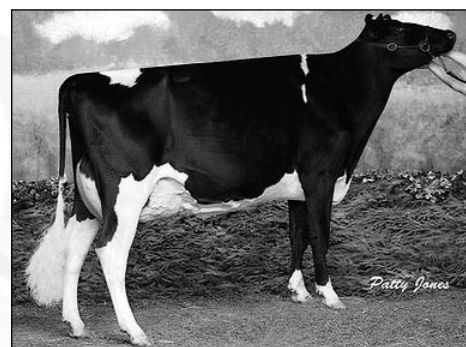

Desnette BETSY Jasper TB-88-CAN 2 ans