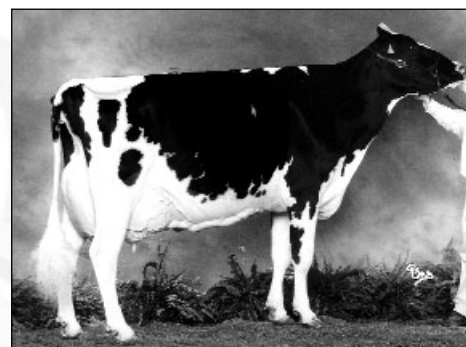

LANGOURLA EX-98-FRA (AT)