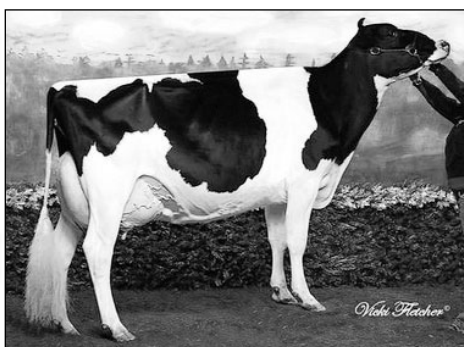

Wilcoxview Bellwood JASMINE

FRUS17290619

TB-87-USA 2 ans GMD DOM

2-01	305	10.723	3,90	3,30
	446	15.295	3,90	3,30

Brookvilla Jasper AKA TB-88-CAN 2 ans

Championne Intermédiaire Madison 2008

Réserve championne Intermédiaire Royal 2008

All-Canadian, All-American 3 ans Jr 2008